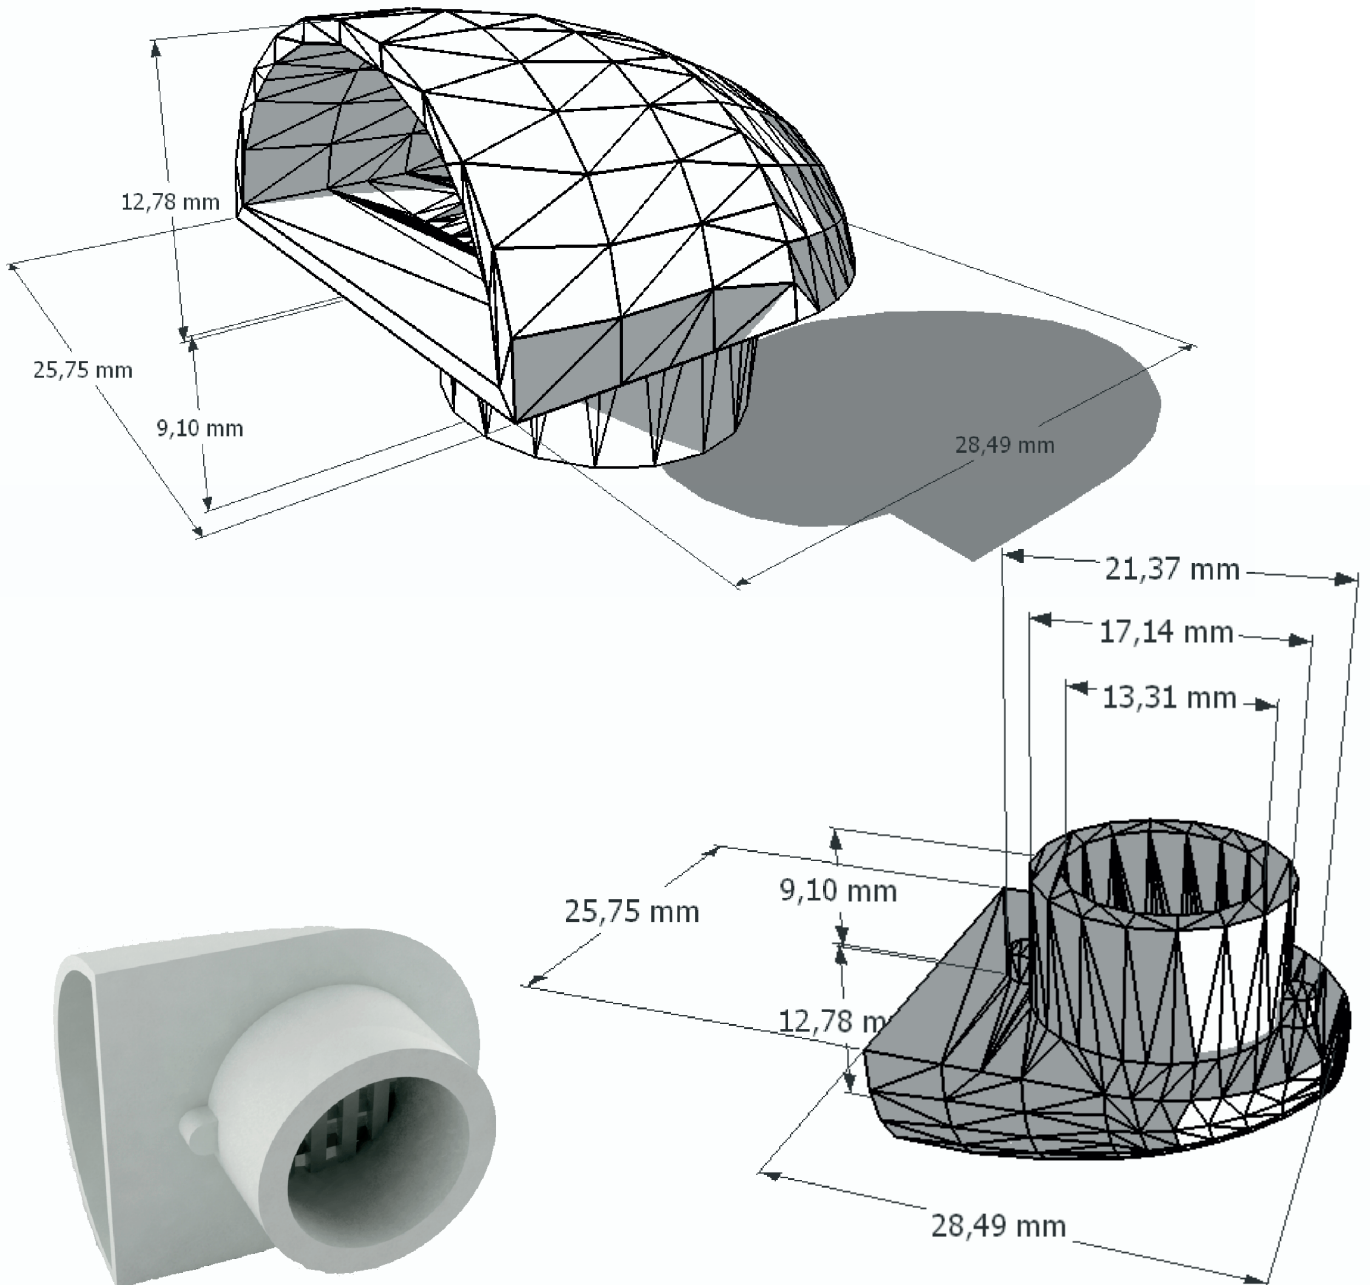

ARMARIO INDUSTRIAL MONOBLOC IP66 MONOBLOC INDUSTRIAL ENCLOSURE IP66

DV-M

Dispositivo de ventilación mini IP43 gama BRES
Mini ventilation device IP43 BRES range

material / raw material :
Nylon6 15FV
Color gris RAL7035 / grey colour RAL7035
3,10 grs

Recomendamos instalar 2 unidades por armario para favorecer el flujo de aire entre ellos

We recommend use 2 units per cabinet for better airflow between them