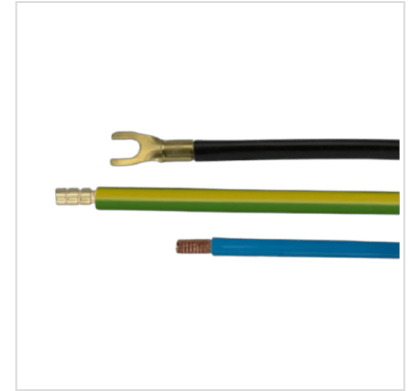

Aansluitdraad op maat

Productgroep: [85] FTG

Uitvoering Aansluitdraad op maat. Ook dubbel uitgevoerd
Flexibel en massief
Voor elke gropenkast
van 2.5 - 16 mm²

Geniet van minimaal 50% korting bij aanschaf van tenminste 1000 stuks.
OP=OP

Bekijk dit product online:
www.dijkman.com/p/1083

Artikelen

Artnr.	Naam	VPE	Bruto prijs
VB04-125-125UV3-BKTB	Aansluitdraad H07V2-K 4 mm² twin zwart 125/125 mm	250 st.	€ 471,18
VB04-125-125UV3-BUTB	Aansluitdraad H07V2-K 4 mm² twin BKTBlauw 125/125 mm	250 st.	€ 471,18
VB04-125-490UV3-BKTB	Aansluitdraad H07V2-K 4 mm² twin zwart 120/480 mm	250 st.	€ 573,73
VB04-125-490UV3-BUTB	Aansluitdraad H07V2-K 4 mm² twin BKTBlauw 120/480	250 st.	€ 573,73
VB04-125UV2-BKTB	Aansluitdraad H07V2-K 4 mm² zwart 125 mm	500 st.	€ 360,30
VB04-125UV2-BUTB	Aansluitdraad H07V2-K 4 mm² BKTBlauw 125 mm²	500 st.	€ 360,30
VB04-250UV2-BUTB	Aansluitdraad H07V2-K 4 mm² BKTBlauw 250 mm	250 st.	€ 228,65
VB04-350-190UV3-BKTB	Aansluitdraad H07V2-K 4 mm² twin zwart 350/190 mm	250 st.	€ 595,90
VB04-350-190UV3-BUTB	Aansluitdraad H07V2-K 4 mm² twin BKTBlauw 350/190 mm	250 st.	€ 595,90
VB04-350-350UV3-BKTB	Aansluitdraad H07V2-K 4 mm² twin zwart 350/350 mm	250 st.	€ 672,12
VB04-350-350UV3-BUTB	Aansluitdraad H07V2-K 4 mm² twin BKTBlauw 350/350 mm	250 st.	€ 672,12
VB04-350UV2-BKTB	Aansluitdraad H07V2-K 4 mm² zwart 350 mm	250 st.	€ 263,30
VB04-490-190UV3-BKTB	Aansluitdraad H07V2-K 4 mm² twin zwart 490/190 mm	250 st.	€ 665,17
VB04-490-190UV3-BUTB	Aansluitdraad H07V2-K 4 mm² twin BKTBlauw 490/190 mm	250 st.	€ 665,17
VB04-490-350UV3-BUTB	Aansluitdraad H07V2-K 4 mm² twin BKTBlauw 490/350 mm	250 st.	€ 727,55
VB04-490UV2-BKTB	Aansluitdraad H07V2-K 4 mm² zwart 490 mm	250 st.	€ 318,73
VB04-490UV2-BUTB	Aansluitdraad H07V2-K 4 mm² BKTBlauw 490 mm	250 st.	€ 318,73
VB04-600UV2-BKTB	Aansluitdraad H07V2-K 4 mm² zwart 600 mm	250 st.	€ 367,23
VB04-600UV2-BUTB	Aansluitdraad H07V2-K 4 mm² BKTBlauw 600 mm	250 st.	€ 367,23
VB04-600UV2-YGTB	Aansluitdraad H07V2-K 4 mm² geel/groen 600 mm	250 st.	€ 367,23
VB06-350-190UV3-BKTB	Aansluitdraad H07V2-K 6 mm² twin zwart 350/190 mm	250 st.	€ 713,67
VB06-350-190UV3-BUTB	Aansluitdraad H07V2-K 6 mm² twin BKTBlauw 350/190 mm	250 st.	€ 713,67
VB06-350-350UV3-BUTB	Aansluitdraad H07V2-K 6 mm² twin BKTBlauw 350/350 mm	250 st.	€ 817,62
VB06-490-190UV3-BKTB	Aansluitdraad H07V2-K 6 mm² twin zwart 490/190 mm	250 st.	€ 803,77
VB06-490-190UV3-BUTB	Aansluitdraad H07V2-K 6 mm² twin BKTBlauw 490/190 mm	250 st.	€ 803,77
VB06-490-350UV3-BUTB	Aansluitdraad H07V2-K 6 mm² twin BKTBlauw 490/350 mm	250 st.	€ 914,62
VB06-490UV2-BKTB	Aansluitdraad H07V2-K 6 mm² zwart 490 mm	250 st.	€ 422,68
VB06-600UV2-YGTB	Aansluitdraad H07V2-K 6 mm² geel/groen 350 mm	250 st.	€ 498,90
VB2.5-125UV2-YGTB	Aansluitdraad H07V2-K 2.5 mm² geel/groen 125 mm	1000 st.	€ 609,80
VB10-350UV2-BUTB	Aansluitdraad H07V2-K 10 mm² BKTBlauw 350 mm	25 st.	€ 45,73

Vragen

Neem contact op met Dijkman Elektrotechniek b.v.

Telefoon: 013 536 01 44
E-mail: verkoop@dijkman.com