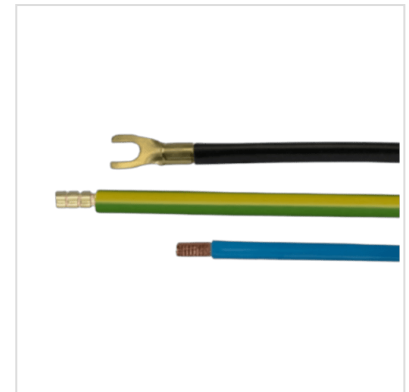

Stuur ons een e-mail om te genieten van deze eenmalige actie.

[Vraag offerte op](#)

Bekijk dit product online:
www.dijkman.com/p/1083

Artikelen

Artnr.	Naam	VPE	Bruto prijs
VB04-125-125UV3-BKTB	Aansluitdraad H07V2-K 4 mm ² twin zwart 125/125 mm	250 st.	€ 471,18
VB04-125-125UV3-BUTB	Aansluitdraad H07V2-K 4 mm ² twin BKTBlauw 125/125 mm	250 st.	€ 471,18
VB04-125-490UV3-BKTB	Aansluitdraad H07V2-K 4 mm ² twin zwart 120/480 mm	250 st.	€ 573,73
VB04-125-490UV3-BUTB	Aansluitdraad H07V2-K 4 mm ² twin BKTBlauw 120/480	250 st.	€ 573,73
VB04-125UV2-BKTB	Aansluitdraad H07V2-K 4 mm ² zwart 125 mm	500 st.	€ 360,30
VB04-125UV2-BUTB	Aansluitdraad H07V2-K 4 mm ² BKTBlauw 125 mm ²	500 st.	€ 360,30
VB04-250UV2-BUTB	Aansluitdraad H07V2-K 4 mm ² BKTBlauw 250 mm	250 st.	€ 228,65
VB04-350-190UV3-BKTB	Aansluitdraad H07V2-K 4 mm ² twin zwart 350/190 mm	250 st.	€ 595,90
VB04-350-190UV3-BUTB	Aansluitdraad H07V2-K 4 mm ² twin BKTBlauw 350/190 mm	250 st.	€ 595,90
VB04-350-350UV3-BKTB	Aansluitdraad H07V2-K 4 mm ² twin zwart 350/350 mm	250 st.	€ 672,12
VB04-350-350UV3-BUTB	Aansluitdraad H07V2-K 4 mm ² twin BKTBlauw 350/350 mm	250 st.	€ 672,12
VB04-350UV2-BKTB	Aansluitdraad H07V2-K 4 mm ² zwart 350 mm	250 st.	€ 263,30
VB04-490-190UV3-BKTB	Aansluitdraad H07V2-K 4 mm ² twin zwart 490/190 mm	250 st.	€ 665,17
VB04-490-190UV3-BUTB	Aansluitdraad H07V2-K 4 mm ² twin BKTBlauw 490/190 mm	250 st.	€ 665,17
VB04-490-350UV3-BUTB	Aansluitdraad H07V2-K 4 mm ² twin BKTBlauw 490/350 mm	250 st.	€ 727,55
VB04-490UV2-BKTB	Aansluitdraad H07V2-K 4 mm ² zwart 490 mm	250 st.	€ 318,73
VB04-490UV2-BUTB	Aansluitdraad H07V2-K 4 mm ² BKTBlauw 490 mm	250 st.	€ 318,73
VB04-600UV2-BKTB	Aansluitdraad H07V2-K 4 mm ² zwart 600 mm	250 st.	€ 367,23
VB04-600UV2-BUTB	Aansluitdraad H07V2-K 4 mm ² BKTBlauw 600 mm	250 st.	€ 367,23
VB04-600UV2-YGTB	Aansluitdraad H07V2-K 4 mm ² geel/groen 600 mm	250 st.	€ 367,23
VB06-350-190UV3-BKTB	Aansluitdraad H07V2-K 6 mm ² twin zwart 350/190 mm	250 st.	€ 713,67
VB06-350-190UV3-BUTB	Aansluitdraad H07V2-K 6 mm ² twin BKTBlauw 350/190 mm	250 st.	€ 713,67
VB06-350-350UV3-BUTB	Aansluitdraad H07V2-K 6 mm ² twin BKTBlauw 350/350 mm	250 st.	€ 817,62
VB06-490-190UV3-BKTB	Aansluitdraad H07V2-K 6 mm ² twin zwart 490/190 mm	250 st.	€ 803,77
VB06-490-190UV3-BUTB	Aansluitdraad H07V2-K 6 mm ² twin BKTBlauw 490/190 mm	250 st.	€ 803,77
VB06-490-350UV3-BUTB	Aansluitdraad H07V2-K 6 mm ² twin BKTBlauw 490/350 mm	250 st.	€ 914,62
VB06-490UV2-BKTB	Aansluitdraad H07V2-K 6 mm ² zwart 490 mm	250 st.	€ 422,68
VB06-600UV2-YGTB	Aansluitdraad H07V2-K 6 mm ² geel/groen 350 mm	250 st.	€ 498,90
VB2.5-125UV2-YGTB	Aansluitdraad H07V2-K 2.5 mm ² geel/groen 125 mm	1000 st.	€ 609,80
VB10-350UV2-BUTB	Aansluitdraad H07V2-K 10 mm ² BKTBlauw 350 mm	25 st.	€ 45,73