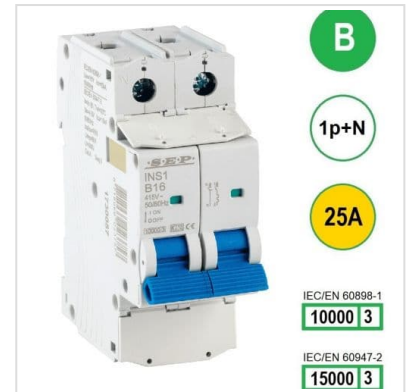

Instalatie automaat INS1

Productgroep: [2407] SEP automaten

Bekijk dit product online:
www.dijkman.com/p/1232

Artikelen

Artnr.	Naam	VPE	Bruto prijs
INS1-3NB40	SEP INS1 inst.aut 3p+N - B - 40A - 10/15kA	1 st.	€ 71,35
INS1-3NB50	SEP INS1 inst.aut 3p+N - B - 50A - 10/15kA	1 st.	€ 71,35
INS1-3NB63	SEP INS1 inst.aut 3p+N - B - 63A - 10/15kA	1 st.	€ 71,35
INS1-3NC01	SEP INS1 inst.aut 3p+N - C - 1A - 10/15kA	1 st.	€ 74,20
INS1-3NC02	SEP INS1 inst.aut 3p+N - C - 2A - 10/15kA	1 st.	€ 74,20
INS1-3NC03	SEP INS1 inst.aut 3p+N - C - 3A - 10/15kA	1 st.	€ 74,20
INS1-3NC04	SEP INS1 inst.aut 3p+N - C - 4A - 10/15kA	1 st.	€ 74,20
INS1-3NC06	SEP INS1 inst.aut 3p+N - C - 6A - 10/15kA	1 st.	€ 68,50
INS1-3NC08	SEP INS1 inst.aut 3p+N - C - 8A - 10/15kA	1 st.	€ 68,50
INS1-3NC10	SEP INS1 inst.aut 3p+N - C - 10A - 10/15kA	1 st.	€ 68,50
INS1-3NC13	SEP INS1 inst.aut 3p+N - C - 13A - 10/15kA	1 st.	€ 68,50
INS1-3NC16	SEP INS1 inst.aut 3p+N - C - 16A - 10/15kA	1 st.	€ 59,90
INS1-3NC20	SEP INS1 inst.aut 3p+N - C - 20A - 10/15kA	1 st.	€ 68,50
INS1-3NC25	SEP INS1 inst.aut 3p+N - C - 25A - 10/15kA	1 st.	€ 68,50
INS1-3NC32	SEP INS1 inst.aut 3p+N - C - 32A - 10/15kA	1 st.	€ 68,50
INS1-3NC40	SEP INS1 inst.aut 3p+N - C - 40A - 10/15kA	1 st.	€ 74,20
INS1-3NC50	SEP INS1 inst.aut 3p+N - C - 50A - 10/15kA	1 st.	€ 74,20
INS1-3NC63	SEP INS1 inst.aut 3p+N - C - 63A - 10/15kA	1 st.	€ 74,20
INS1-3ND01	SEP INS1 inst.aut 3p+N - D - 1A - 10/15kA	1 st.	€ 77,05
INS1-3ND02	SEP INS1 inst.aut 3p+N - D - 2A - 10/15kA	1 st.	€ 77,05
INS1-3ND03	SEP INS1 inst.aut 3p+N - D - 3A - 10/15kA	1 st.	€ 77,05
INS1-3ND04	SEP INS1 inst.aut 3p+N - D - 4A - 10/15kA	1 st.	€ 77,05
INS1-3ND06	SEP INS1 inst.aut 3p+N - D - 6A - 10/15kA	1 st.	€ 71,35
INS1-3ND08	SEP INS1 inst.aut 3p+N - D - 8A - 10/15kA	1 st.	€ 71,35
INS1-3ND10	SEP INS1 inst.aut 3p+N - D - 10A - 10/15kA	1 st.	€ 71,35
INS1-3ND13	SEP INS1 inst.aut 3p+N - D - 13A - 10/15kA	1 st.	€ 71,35
INS1-3ND16	SEP INS1 inst.aut 3p+N - D - 16A - 10/15kA	1 st.	€ 62,75
INS1-3ND20	SEP INS1 inst.aut 3p+N - D - 20A - 10/15kA	1 st.	€ 71,35
INS1-3ND25	SEP INS1 inst.aut 3p+N - D - 25A - 10/15kA	1 st.	€ 71,35
INS1-3ND32	SEP INS1 inst.aut 3p+N - D - 32A - 10/15kA	1 st.	€ 71,35
INS1-3ND40	SEP INS1 inst.aut 3p+N - D - 40A - 10/15kA	1 st.	€ 77,05
INS1-3ND50	SEP INS1 inst.aut 3p+N - D - 50A - 10/15kA	1 st.	€ 77,05
INS1-3ND63	SEP INS1 inst.aut 3p+N - D - 63A - 10/15kA	1 st.	€ 77,05