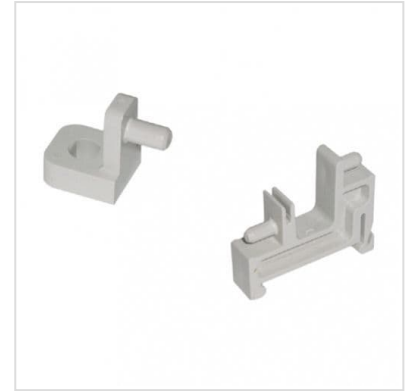

Railsteunen voor aard-nulrail NL/SL of KLM1000

Productgroep: [2] EL-NE Aard/Nulrail

Uitvoering

Noryl grijs, max 130 graden
Speciaal voor NL-SL en KLM1000
Type IT-1: met 1 aansluiting
Type IT-2: met 2 aansluitingen

Bekijk dit product online:
www.dijkman.com/p/296

Artikelen

Artnr.	Naam	VPE	Bruto prijs
02005	IT-1 Isolatiesteun voor 1 rail NL-SL/KLM	1 st.	€ 0,56
02006	IT-2 Isolatiesteunen voor 2 railen NL-SL/KLM	1 st.	€ 1,00