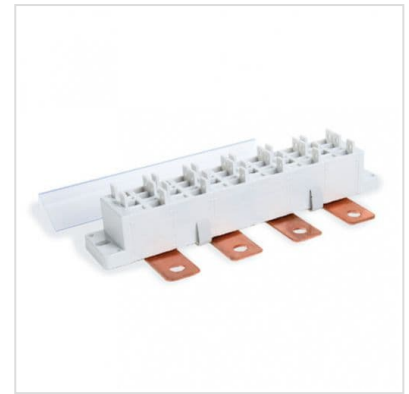

Auxclie 4polige verdeelsets

Productgroep: [85] FTG

FTG

Uitvoering IP20
van 12 .. 36 modulen
Auxclie is een 250A busbar/verdeelset met geisoleerde snelverbindingen in diverse lengtes van maximaal 63A.
Bedoeld om een rij van bv MCB's te voeden
Compacte afmetingen: 233x40x50 .. 616x40x50 mm

Bekijk dit product online:
www.dijkman.com/p/312

Artikelen

Artnr.	Naam	VPE	Bruto prijs
85401	AUX CL12 / 250A	1 st.	€ 93,30
85402	AUX CL24 / 250A	1 st.	€ 113,62
85403	AUX CL36 / 250A	1 st.	€ 166,33
85404	Kabel/AUX CL/6-120/Zwart	1 st.	€ 2,41
85405	Kabel/AUX CL/6-120/Blauw	1 st.	€ 2,41
85406	Kabel/AUX CL/10-120/Zwart	1 st.	€ 3,35
85407	Kabel/AUX CL/10-120/Blauw	1 st.	€ 3,35
85408	Kabel/AUX CL/10-320/Zwart	1 st.	€ 4,96
85409	Kabel/AUX CL/10-320/Blauw	1 st.	€ 4,96
85412	Kabel/AUX CL/10-500/zwart	1 st.	€ 6,30
85413	Kabel/AUX CL/6mm ² -320/Zwart	1 st.	€ 3,92
85414	Kabel/AUX CL/6mm ² -320/Blauw	1 st.	€ 3,92
85415	Kabel/AUX CL/6/500/zwart 96519	1 st.	€ 5,43
85416	Kabel/AUX CL/6/500/blauw 96523	1 st.	€ 5,43
85417	Kabel/AUX CL/6/1000/zwart	1 st.	€ 6,30
85418	Kabel/AUX CL/6/1000/blauw	1 st.	€ 6,30
85419	Kabel/AUX CL/10-500/blauw	1 st.	€ 6,30
85420	Kabel/AUX CL/10-1000/zwart 96523	1 st.	€ 7,57
85421	Kabel/AUX CL/10-1000/blauw	1 st.	€ 7,57