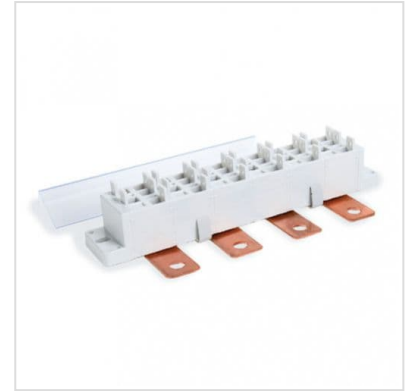

## Auxclie 4polige verdeelsets

Productgroep: [85] FTG

**FTG**

**Uitvoering** IP20  
van 12 .. 36 modulen  
Auxclie is een 250A busbar/verdeelset met geïsoleerde snelverbindingen in diverse lengtes van maximaal 63A.  
Bedoeld om een rij van bv MCB's te voeden  
Compacte afmetingen: 233x40x50 .. 616x40x50 mm