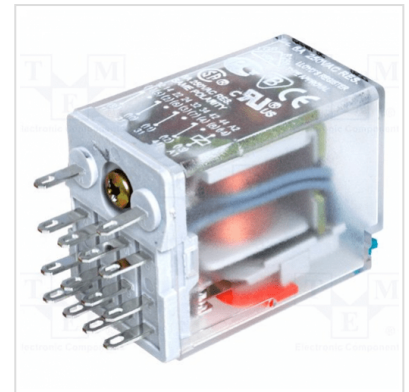

Relpol mini insteekrelais R2, R4

Productgroep: [27] Relpol

Uitvoering Mini insteek relais 6 pens
24-230 VAC/VDC
standaard met LED
Uitvoering 2 of 4 contacten
Testknop
Standaard voet los verkrijgbaar

Bekijk dit product online:
www.dijkman.com/p/401

Artikelen

Artnr.	Naam	VPE	Bruto prijs
GZM2	GZM2 Accesories for industrial relays	10 st.	€ 58,27
GZT2	GZT2 Accesories for industrial relays	10 st.	€ 49,35
GZT4	GZT4	10 st.	€ 68,78
GZT4-0040	GZT4-0040 Accesories for industrial rela	10 st.	€ 3,79
R2-2012-23-1024-WTLD	R2-2012-23-1024-WTLD Industiral relays	10 st.	€ 121,92
R2-2012-23-5230-WTL	R2-2012-23-5230-WTL Industrial relays	10 st.	€ 128,27