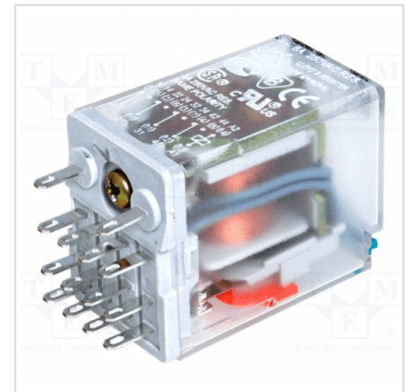

## Relpol mini insteekrelais R2, R4

Productgroep: [27] Relpol

Uitvoering Mini insteek relais 6 pens  
24-230 VAC/VDC  
standaard met LED  
Uitvoering 2 of 4 contacten  
Testknop  
Standaard voet los verkrijgbaar