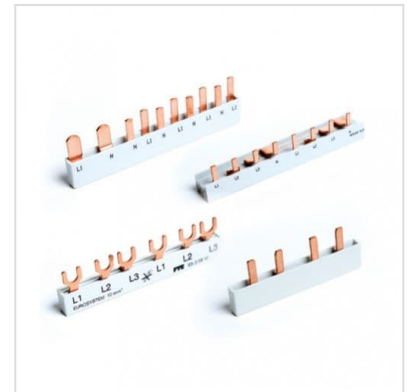

Meest verkochte automaten- / kamrails

Productgroep: [85] FTG

Uitvoering Meest verkochte (voorkomende) kamrails rails voor 1,2,3,4 polige oplossingen om automaten snel door te verbinden.

Bekijk dit product online:
www.dijkman.com/p/535

Artikelen

Artnr.	Naam	VPE	Bruto prijs
854Z	1 fase kamrail 10 mm ² Pin 17857L,L,L,...	10 st.	€ 152,84
854B	1 fase kamrail 10 mm ² Pin 17857N,N,N,...	1 st.	€ 14,80
ES 10210	1 fase kamrail 10 mm ² Vork 1782L,L,...	10 st.	€ 9,78
ES 10310	1 fase kamrail 10 mm ² Vork 1783L,L,...	10 st.	€ 11,07
ES 10610	1 fase kamrail 10 mm ² Vork 1786L,L,...	10 st.	€ 23,87
852Z	1 fase kamrail 10 mm ² Vork 17857L,L,L,...	1 st.	€ 14,92
S00 0714-16	Busbar, 2 pool, vork, 16sqmm	10 st.	€ 330,69
S00 3729	Busbar, 3 pool, vork, 16sqmm, sawable	10 st.	€ 495,18
ES 20810	ES 20810 2-polige vork 10 mm ² 8 modulen	10 st.	€ 44,00
02804	ES 40810 4-polige vork 10 mm ² 8 modulen	1 st.	€ 5,54
02828	ES S10210 1-polige stift 10 mm ² 02 modulen	1 st.	€ 0,63
028281	ES S10310 1-polige stift 10 mm ² 03 modulen	1 st.	€ 0,82
028282	ES S10410 1-polige stift 10 mm ² 04 modulen	1 st.	€ 1,00
028283	ES S10510 1-polige stift 10 mm ² 05 modulen	1 st.	€ 1,49
02065	Kamrail 10 mm ² vork 17,8mm 2P L1-L2- 1 meter	1 mtr.	€ 21,25
02024	Kamrail 16 mm ² vork 17,8mm 4P L1-L2-L3-N 1 meter	1 st.	€ 58,93
02112	Kamrail 16 mm ² vork 17,8mm 4P L1NL2NL3N 1 meter	1 st.	€ 68,82
950000	SEP 16P002G20 Kamrail t.b.v. 18mm autom. (1P+N) 1mtr.	1 st.	€ 51,16
950001	SEP 16P004G20 Verdeelkam 18mm autom. (3fase+N) 1mtr.	1 st.	€ 54,94
021172	Verbindingrail Gacia autom. 1 ALS 2P +2x 1P+N	1 st.	€ 4,46
021171	Verbindingrail Gacia autom. 1 ALS 2P +3x 1P+N	1 st.	€ 5,69
02117	Verbindingrail Gacia autom. 1 ALS 2P +4x 1P+N	1 st.	€ 6,21
02119	Verbindingrail Gacia autom. 1 ALS 4P +4x 1P+N	1 st.	€ 10,12