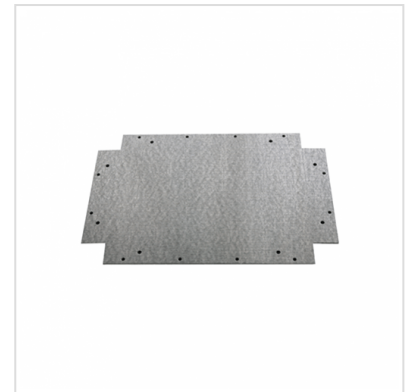

## Toebehoren voor Marlanvil klemmenkasten

Productgroep: [59] Marlanvil

Uitvoering      Din Rail setjes  
Ophangogen en IP65 dopjes  
Montage platen: in verzinktstaal (PF) en Kunststof vlamdovend (PI)

Bekijk dit product online:  
[www.dijkman.com/p/545](http://www.dijkman.com/p/545)

## Artikelen

Artnr.	Naam	VPE	Bruto prijs
1.940.ST	Ophangbeugel kast (1 set = 4 st.)	1 st.	€ 3,97
1003.04	Din rail set 4polig 93mm	1 st.	€ 2,31
1003.08	Din rail set 8p-polig 176mm	1 st.	€ 3,01
1003.12	Din rail set 12p-polig 210mm	1 st.	€ 3,77
1009.PF	Montageplaat verz.staal voor 009...	1 st.	€ 23,13
1009.PI	Montageplaat voor 009..	1 st.	€ 32,03
1010.PF	Montageplaat verz.staal voor 010/011	1 st.	€ 26,36
1010.PI	Montageplaat voor 010/011	1 st.	€ 50,20
1012.PF	Montageplaat verz.staal voor 012	1 st.	€ 23,32
1012.PI	Isolerende/zelfdovende montageplaat voor 012	1 st.	€ 49,41
1014.PF	Montageplaat verz.staal voor 014	1 st.	€ 26,15
1014.PI	Isolerende/zelfdovende montageplaat voor 014	1 st.	€ 88,83
1015.PF	Montageplaat verz.staal voor 015	1 st.	€ 65,44
VA.930.T	Afdekdopje (1 set = 4 st.)	1 st.	€ 0,49