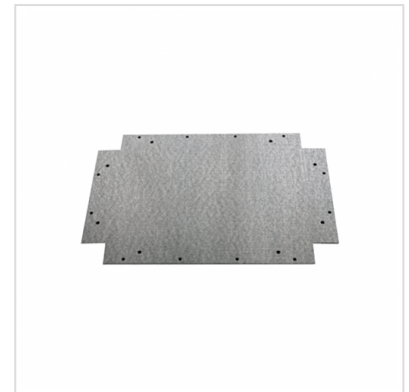

Toebehoren voor Marlanvil klemmenkasten

Productgroep: [59] Marlanvil

Uitvoering Din Rail setjes
Ophangogen en IP65 dopjes
Montage platen: in verzinktstaal (PF) en Kunststof vlamdovend (PI)

Bekijk dit product online:
www.dijkman.com/p/545

Artikelen

Artnr.	Naam	VPE	Bruto prijs
1.940.ST	Ophangbeugel kast (1 set = 4 st.)	1 st.	€ 3,97
1003.04	Din rail set 4polig 93mm	1 st.	€ 2,31
1003.08	Din rail set 8p-polig 176mm	1 st.	€ 3,01
1003.12	Din rail set 12p-polig 210mm	1 st.	€ 3,77
1009.PF	Montageplaat verz.staal voor 009...	1 st.	€ 23,13
1009.PI	Montageplaat voor 009..	1 st.	€ 32,03
1010.PF	Montageplaat verz.staal voor 010/011	1 st.	€ 26,36
1010.PI	Montageplaat voor 010/011	1 st.	€ 50,20
1012.PF	Montageplaat verz.staal voor 012	1 st.	€ 23,32
1012.PI	Isolerende/zelfdovende montageplaat voor 012	1 st.	€ 49,41
1014.PF	Montageplaat verz.staal voor 014	1 st.	€ 26,15
1014.PI	Isolerende/zelfdovende montageplaat voor 014	1 st.	€ 88,83
1015.PF	Montageplaat verz.staal voor 015	1 st.	€ 65,44
VA.930.T	Afdekdopje (1 set = 4 st.)	1 st.	€ 0,49