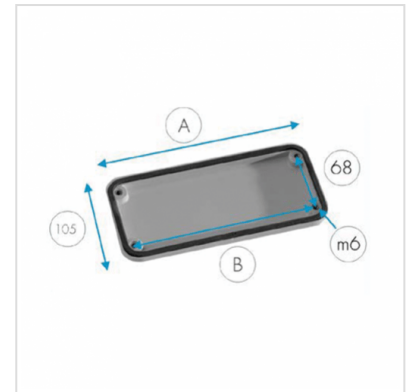

## Blindplaten, connectie- en verhogingsranden voor CA systeemkasten

Productgroep: [55] Safybox Uriarte

Uitvoering

Compleet met bevestigingsbouten  
Materiaal: Polyester?

URIARTE SAFYBOX **UE**  
www.safybox.com

## Artikelen

Artnr.	Naam	VPE	Bruto prijs
BA-20	Connectie rand open 2 (180mm zijde)	1 st.	€ 10,05
BA-30	Connectie rand open 3 (270mm zijde)	1 st.	€ 11,40
BA-40	Connectie rand open 4 (360mm zijde)	1 st.	€ 14,08
RE-63	Diepte extensie frame voor CA-63	1 st.	€ 133,63
RE-64	Diepte extensie frame voor CA-64	1 st.	€ 163,17
RE-66	Diepte extensie frame voor CA-66	1 st.	€ 231,00
TC-02	blindplaat open 2	1 st.	€ 11,76
TC-03	blindplaat open 3	1 st.	€ 12,97
TC-04	blindplaat open 4	1 st.	€ 15,86