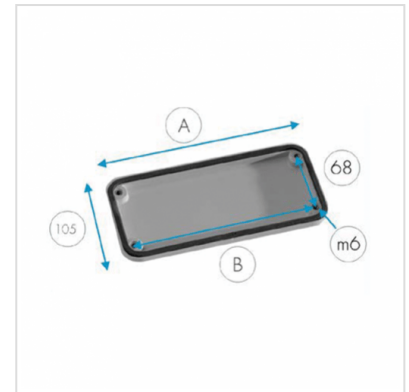

Blindplaten, connectie- en verhogingsranden voor CA systeemkasten

Productgroep: [55] Safybox Uriarte

Uitvoering

Compleet met bevestigingsbouten
Materiaal: Polyester?

Bekijk dit product online:
www.dijkman.com/p/557

Artikelen

Artnr.	Naam	VPE	Bruto prijs
BA-20	Connectie rand open 2 (180mm zijde)	1 st.	€ 10,30
BA-30	Connectie rand open 3 (270mm zijde)	1 st.	€ 11,68
BA-40	Connectie rand open 4 (360mm zijde)	1 st.	€ 14,43
RE-63	Diepte extensie frame voor CA-63	1 st.	€ 136,97
RE-64	Diepte extensie frame voor CA-64	1 st.	€ 167,25
RE-66	Diepte extensie frame voor CA-66	1 st.	€ 236,78
TC-02	blindplaat open 2	1 st.	€ 12,05
TC-03	blindplaat open 3	1 st.	€ 13,30
TC-04	blindplaat open 4	1 st.	€ 16,26