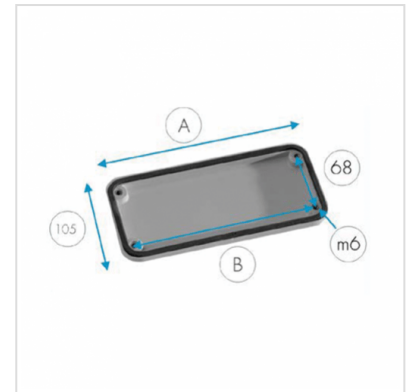

Blindplaten, connectie- en verhogingsranden voor CA systeemkasten

Productgroep: [55] Safybox Uriarte

Uitvoering

Compleet met bevestigingsbouten
Materiaal: Polyester?

URIARTE SAFYBOX **UE**
www.safybox.com

Bekijk dit product online:
www.dijkman.com/p/557

Artikelen

Artnr.	Naam	VPE	Bruto prijs
BA-20	Connectie rand open 2 (180mm zijde)	1 st.	€ 10,30
BA-30	Connectie rand open 3 (270mm zijde)	1 st.	€ 11,68
BA-40	Connectie rand open 4 (360mm zijde)	1 st.	€ 14,43
RE-63	Diepte extensie frame voor CA-63	1 st.	€ 136,97
RE-64	Diepte extensie frame voor CA-64	1 st.	€ 167,25
RE-66	Diepte extensie frame voor CA-66	1 st.	€ 236,78
TC-02	blindplaat open 2	1 st.	€ 12,05
TC-03	blindplaat open 3	1 st.	€ 13,30
TC-04	blindplaat open 4	1 st.	€ 16,26