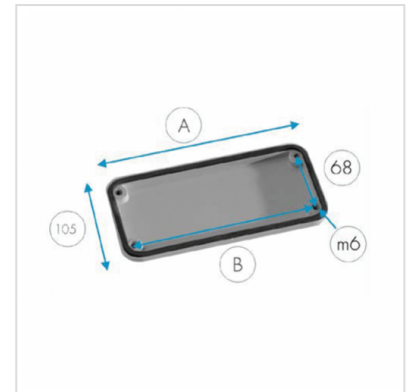

Blindplaten, connectie- en verhogingsranden voor CA systeemkasten

Productgroep: [55] Safybox Uriarte

Uitvoering

Compleet met bevestigingsbouten
Materiaal: Polyester?

URIARTE SAFYBOX **UE**
www.safybox.com

Bekijk dit product online:
www.dijkman.com/p/557

Artikelen

Artnr.	Naam	VPE	Bruto prijs
BA-20	Connectie rand open 2 (180mm zijde)	1 st.	€ 10,05
BA-30	Connectie rand open 3 (270mm zijde)	1 st.	€ 11,40
BA-40	Connectie rand open 4 (360mm zijde)	1 st.	€ 14,08
RE-63	Diepte extensie frame voor CA-63	1 st.	€ 133,63
RE-64	Diepte extensie frame voor CA-64	1 st.	€ 163,17
RE-66	Diepte extensie frame voor CA-66	1 st.	€ 231,00
TC-02	blindplaat open 2	1 st.	€ 11,76
TC-03	blindplaat open 3	1 st.	€ 12,97
TC-04	blindplaat open 4	1 st.	€ 15,86