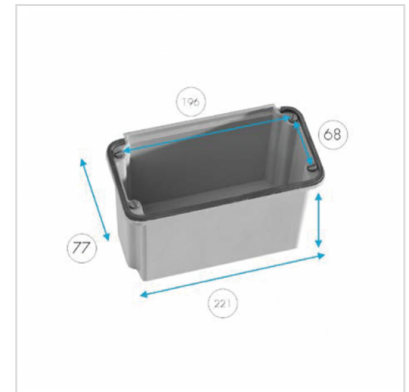

## Kabelinvoer voor CA systeemkasten

Productgroep: [55] Safybox Uriarte

Uitvoering

Compleet met pakking en bevestigingsbouten

Bekijk dit product online:  
[www.dijkman.com/p/558](http://www.dijkman.com/p/558)

## Artikelen

Artnr.	Naam	VPE	Bruto prijs
CC-03-cj	Kabel invoerkast open 3	1 st.	€ 27,32
CC-04-cj	Kabel invoerkast open 4	1 st.	€ 31,10
CCPD-03	Double-Split kabel invoerkast	1 st.	€ 25,01
CCPS-03	Split cable enclosure	1 st.	€ 23,94