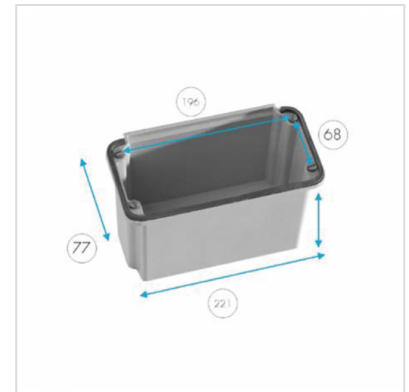

Kabelinvoer voor CA systeemkasten

Productgroep: [55] Safybox Uriarte

Uitvoering

Compleet met pakking en bevestigingsbouten

URIARTE SAFYBOX **UE**
www.safybox.com

Bekijk dit product online:
www.dijkman.com/p/558

Artikelen

Artnr.	Naam	VPE	Bruto prijs
CC-03-cj	Kabel invoerkast open 3	1 st.	€ 26,66
CC-04-cj	Kabel invoerkast open 4	1 st.	€ 30,34
CCPD-03	Double-Split kabel invoerkast	1 st.	€ 24,40
CCPS-03	Split cable enclosure	1 st.	€ 23,35