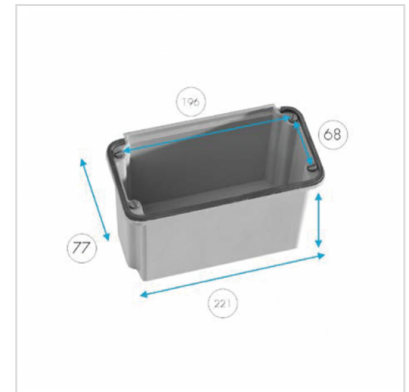

Kabelinvoer voor CA systeemkasten

Productgroep: [55] Safybox Uriarte

Uitvoering

Compleet met pakking en bevestigingsbouten

Bekijk dit product online:
www.dijkman.com/p/558

Artikelen

| Artnr. | Naam | VPE | Bruto prijs |
|----------|-------------------------------|-------|-------------|
| CC-03-cj | Kabel invoerkast open 3 | 1 st. | € 27,32 |
| CC-04-cj | Kabel invoerkast open 4 | 1 st. | € 31,10 |
| CCPD-03 | Double-Split kabel invoerkast | 1 st. | € 25,01 |
| CCPS-03 | Split cable enclosure | 1 st. | € 23,94 |