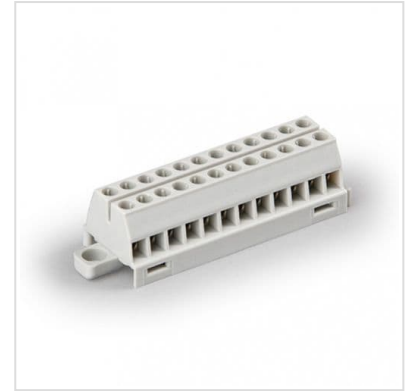

Rijgklem 1,5-16 mm² Serie Compact

Productgroep: [62] Ensto

Uitvoering Geschikt voor elektronica toepassingen en in klemmenkastjes

Bekijk dit product online:
www.dijkman.com/p/683

Artikelen

Artnr.	Naam	VPE	Bruto prijs
KR5031	Aansluitblok, 750V 3p	1 st.	€ 2,56
KR5131	Aansluitblok, 750V, 12p	1 st.	€ 9,40
KR8031	Aansluitblok, 750V, 3p	1 st.	€ 2,67
KR8041	Aansluitblok, 750V, 4p	1 st.	€ 2,43
KR8121	Aansluitblok, 750V, 12p	1 st.	€ 9,09
KR10021	Aansluitblok 6-16mm ² , 2p, 82A, M6	1 st.	€ 5,88
KR10031	Aansluitblok 6-16mm ² , 3p, 82A, M6	1 st.	€ 8,69