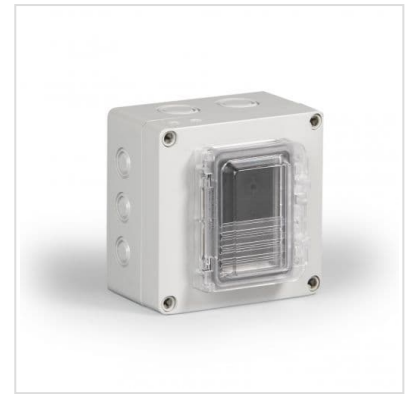

Klemmenkast met inspectievenster Cubo R

Productgroep: [62] Ensto

Materiaal	Kunststof
Slagvastheid	IK06
IP	IP65
Met montageplaat	Nee
Breedte	125 mm, 175 mm, 250 mm
Lengte	75 mm, 125 mm, 175 mm
Hoogte/diepte	100 mm
RAL	7035

Bekijk dit product online:
www.dijkman.com/p/838

Artikelen

Artnr.	Naam	Materiaal	IP	Breedte	Lengte	Hoogte/diepte	VPE	E
RABP081308G/2M	Cubo R modulair lege behuizing	Kunststof	IP65	125 mm	75 mm	100 mm	1 st.	€ 4
RABP131308G/4M	Cubo R, 4 mod, scharnierend venster, ABS, IP65	Kunststof	IP65	125 mm	125 mm	100 mm	1 st.	€ 5
RABP131808G/6M	Cubo R modulair lege behuizing						1 st.	€ 6
RABP182508G/10M	Cubo R modulair lege behuizing	Kunststof	IP65	250 mm	175 mm	100 mm	1 st.	€ 16
RPCK081308G/2M	Cubo R modulair lege behuizing						1 st.	€ 4
RPCK131308G/4M	Cubo R modulair lege behuizing						1 st.	€ 6
RPCK131808G/6M	Cubo R modulair lege behuizing	Kunststof	IP65	175 mm	125 mm	100 mm	1 st.	€ 7
RPCK182508G/10M	Cubo R modulair lege behuizing	Kunststof	IP65	250 mm	175 mm	100 mm	1 st.	€ 9