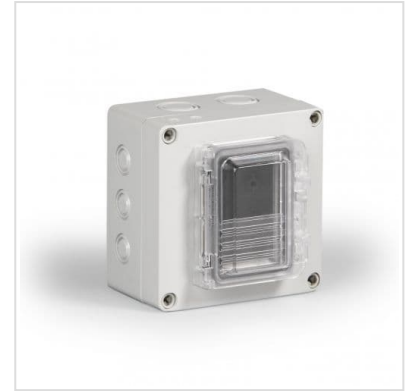

Klemmenkast met inspectievenster Cubo R

Productgroep: [62] Ensto

| | |
|------------------|------------------------|
| Materiaal | Kunststof |
| Slagvastheid | IK06 |
| IP | IP65 |
| Met montageplaat | Nee |
| Breedte | 125 mm, 175 mm, 250 mm |
| Lengte | 75 mm, 125 mm, 175 mm |
| Hoogte/diepte | 100 mm |
| RAL | 7035 |

Bekijk dit product online:
www.dijkman.com/p/838

Artikelen

| Artnr. | Naam | Materiaal | IP | Breedte | Lengte | Hoogte/diepte | VPE | E |
|-----------------|--|-----------|------|---------|--------|---------------|-------|------|
| RABP081308G/2M | Cubo R modulair lege behuizing | Kunststof | IP65 | 125 mm | 75 mm | 100 mm | 1 st. | € 4 |
| RABP131308G/4M | Cubo R, 4 mod, scharnierend venster, ABS, IP65 | Kunststof | IP65 | 125 mm | 125 mm | 100 mm | 1 st. | € 5 |
| RABP131808G/6M | Cubo R modulair lege behuizing | | | | | | 1 st. | € 6 |
| RABP182508G/10M | Cubo R modulair lege behuizing | Kunststof | IP65 | 250 mm | 175 mm | 100 mm | 1 st. | € 16 |
| RPCK081308G/2M | Cubo R modulair lege behuizing | | | | | | 1 st. | € 4 |
| RPCK131308G/4M | Cubo R modulair lege behuizing | | | | | | 1 st. | € 6 |
| RPCK131808G/6M | Cubo R modulair lege behuizing | Kunststof | IP65 | 175 mm | 125 mm | 100 mm | 1 st. | € 7 |
| RPCK182508G/10M | Cubo R modulair lege behuizing | Kunststof | IP65 | 250 mm | 175 mm | 100 mm | 1 st. | € 9 |