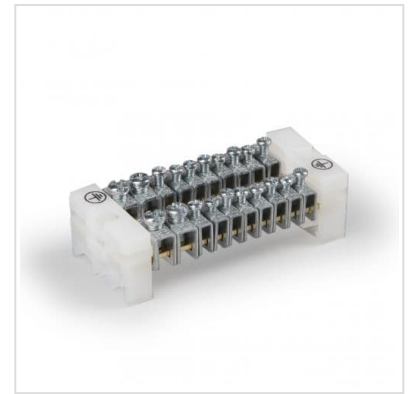

## Ensto Clampo Aardblok

Productgroep: [62] Ensto

Aansluitwijze	Schroefaansluiting
Montagewijze	DIN-rail 35 mm
Materiaal isolatielichaam	Geen
Kleur	Overig
PEN-functie mogelijk	Nee
Bedrijfstemperatuur	-5 - 80 °C
Diameter	2.500 - 25 mm <sup>2</sup>
Diameter	2.500 - 25 mm <sup>2</sup>
Aansluitbare geleiderdoorsnede meerdraads	2.500 - 35 mm <sup>2</sup>
Aantal aansluitniveaus	1
Aantal klemposities per aansluitniveau	6

## Artikelen

Artnr.	Naam	VPE	Bruto prijs
KNA4.104P	PE busbar	1 st.	€ 10,87
KNA4.106P	PE busbar	1 st.	€ 11,42
KNA4.108P	PE busbar	1 st.	€ 12,99
KNA4.110P	PE busbar	1 st.	€ 17,05
KNA4.112P	PE busbar	1 st.	€ 17,53
KNA4.114P	PE busbar	1 st.	€ 20,48
KNA4.120P	PE busbar	1 st.	€ 26,01
KND4.103P	PE busbar	1 st.	€ 21,95