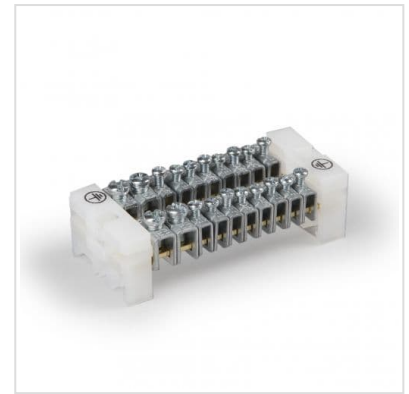

## Ensto Clampo Aardblok

Productgroep: [62] Ensto

Aansluitwijze	Schroefaansluiting
Montagewijze	DIN-rail 35 mm
Materiaal isolatielichaam	Geen
Kleur	Overig
PEN-functie mogelijk	Nee
Bedrijfstemperatuur	-5 - 80 °C
Diameter	2.500 - 25 mm <sup>2</sup>
Diameter	2.500 - 25 mm <sup>2</sup>
Aansluitbare geleiderdoorsnede meerdrads	2.500 - 35 mm <sup>2</sup>
Aantal aansluitniveaus	1
Aantal klemposities per aansluitniveau	6

## Artikelen

Artnr.	Naam	VPE	Bruto prijs
KNA4.104P	PE busbar	1 st.	€ 10,87
KNA4.106P	PE busbar	1 st.	€ 11,42
KNA4.108P	PE busbar	1 st.	€ 12,99
KNA4.110P	PE busbar	1 st.	€ 17,05
KNA4.112P	PE busbar	1 st.	€ 17,53
KNA4.114P	PE busbar	1 st.	€ 20,48
KNA4.120P	PE busbar	1 st.	€ 26,01
KND4.103P	PE busbar	1 st.	€ 21,95