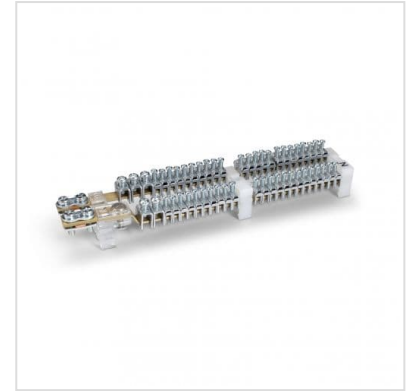

Ensto Clampo Aard- en N aansluitblok

Productgroep: [62] Ensto

Aansluitwijze	Schroefaansluiting
Montagewijze	DIN-rail 35 mm
Kleur	Overig
Explosiegeteste uitvoering Ex-e	Nee
Bedrijfstemperatuur	-5 - 80 °C
Diameter	1.500 - 10 mm ²
Diameter	1.500 - 10 mm ²
Aansluitbare geleiderdoorsnede meerdraads	1.500 - 16 mm ²
Aantal aansluitniveaus	1
Aantal klemposities per aansluitniveau	8, 12, 16, 24, 35, 40, 51, 69, 72
Max A	76 A, 82 A
Spanning	500 V

Bekijk dit product online:
www.dijkman.com/p/844

Artikelen

Artnr.	Naam	Max A	VPE	Bruto prijs
KN4.204	N en PE busbar	76 A	1 st.	€ 21,13
KN4.206	N en PE busbar	76 A	1 st.	€ 23,24
KN4.208	N en PE busbar	76 A	1 st.	€ 26,02
KN4.210	N en PE busbar		1 st.	€ 31,53
KN4.212	N en PE busbar	76 A	1 st.	€ 33,66
KNA4.108NP	N en PE busbar		1 st.	€ 13,39
KNA4.114NP	N en PE busbar		1 st.	€ 19,85
KNA4.120NP	N en PE busbar	82 A	1 st.	€ 28,64
KNA4.126NP	N en PE busbar		1 st.	€ 36,33
KNA4.136NP	N en PE busbar	82 A	1 st.	€ 50,29
KNA5.108	N en PE busbar		1 st.	€ 45,80
KNA5.113	N en PE busbar		1 st.	€ 51,63
KNA5.117	N en PE busbar	82 A	1 st.	€ 60,74
KNA5.120	N en PE busbar		1 st.	€ 64,12
KNA5.125	N en PE busbar	82 A	1 st.	€ 70,49
KNA5.130	N en PE busbar		1 st.	€ 81,94
KNA5.134	N en PE busbar	82 A	1 st.	€ 93,18
KNA5.138	N en PE busbar		1 st.	€ 97,93
KND4.103NP	N en PE busbar		1 st.	€ 24,53