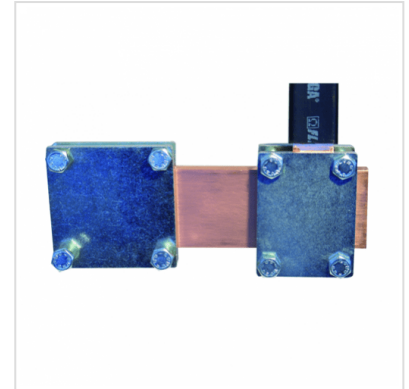

Verbindingsklem Flexibele bar

Productgroep: [71] Teknomega

Bekijk dit product online:
www.dijkman.com/p/909

Artikelen

Artnr.	Naam	VPE	Bruto prijs
SBQ1000	Verbindingsklem koperen rail en flexibele busbar	4 st.	€ 61,56
SBQ1005	Verbindingsklem koperen rail en flexibele busbar	4 st.	€ 64,72
SBQ1010	Verbindingsklem koperen rail en flexibele busbar	4 st.	€ 75,96
SBQ1015	Verbindingsklem koperen rail en flexibele busbar	4 st.	€ 82,71
SBQ1020	Verbindingsklem koperen rail en flexibele busbar	4 st.	€ 101,82
SBQ1025	Verbindingsklem koperen rail en flexibele busbar	4 st.	€ 121,09
SBR1000	Verbindingsklem koperen rail en flexibele busbar	4 st.	€ 56,05
SBR1005	Verbindingsklem koperen rail en flexibele busbar	4 st.	€ 56,53
SBR1010	Verbindingsklem koperen rail en flexibele busbar	4 st.	€ 57,01
SBR1015	Verbindingsklem koperen rail en flexibele busbar	4 st.	€ 60,49
SBR1020	Verbindingsklem koperen rail en flexibele busbar	4 st.	€ 60,98
SBR1025	Verbindingsklem koperen rail en flexibele busbar	4 st.	€ 62,69